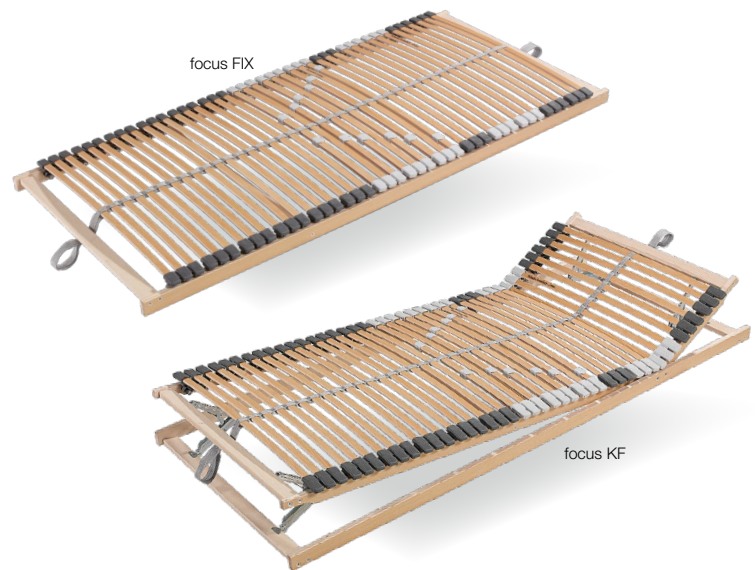

BETTEINSÄTZE

SONDEREDITION »basic«

focus FIX oder KF

- Stabile Ausführung
- Mittelzonen-Härtegradversteller zur Anpassung an den individuellen Liegekomfort
- Mittelgurt sorgt für zusätzliche Stabilität und optimale Druckverteilung
- Schulterkomfortzone
- **Modell KF:** Mechanische Kopf- und Fußteilverstellung

RAHMEN Qualitäts-Schichtholz, silber foliert

QUERHOLME Buche massiv

FEDERHOLZLEISTEN 42 Stück
 Stärke: 8 mm | Breite: 25 mm

Höchster Punkt inkl. Federholzleisten: 10 cm

super FIX oder KF

- Stabile Ausführung
- Mittelzonen-Härtegradversteller zur Anpassung an den individuellen Liegekomfort
- Mittelgurt sorgt für zusätzliche Stabilität und optimale Druckverteilung
- Schulterkomfortzone
- **Modell KF:** Mechanische Kopf- und Fußteilverstellung

RAHMEN Qualitäts-Schichtholz

QUERHOLME Buche massiv

FEDERHOLZLEISTEN 28 Stück
 Stärke: 8 mm | Breite: 35 mm

Höchster Punkt inkl. Federholzleisten: 10,5 cm

ultimo FIX oder KF

- Stabile Ausführung
- Mittelzonen-Härtegradversteller zur Anpassung an den individuellen Liegekomfort
- Mittelgurt sorgt für zusätzliche Stabilität und optimale Druckverteilung
- **Modell KF:** Mechanische Kopf- und Fußteilverstellung

RAHMEN Qualitäts-Schichtholz

QUERHOLME Buche massiv

FEDERHOLZLEISTEN 28 Stück
 Stärke: 8 mm | Breite: 35 mm

Höchster Punkt inkl. Federholzleisten: 7,5 cm