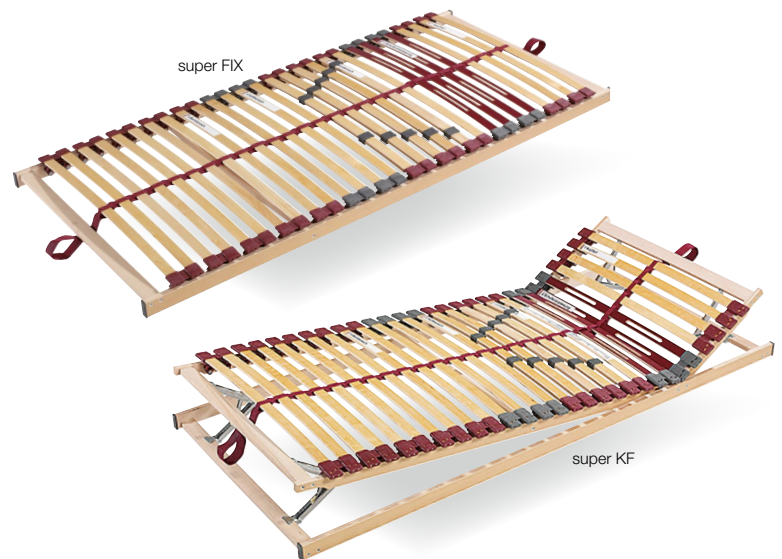

BETTEINSÄTZE

SONDEREDITION »basic«

focus FIX oder KF

- Stabile Ausführung
- Mittelzonen-Härtegradversteller zur Anpassung an den individuellen Liegekomfort
- Mittelgurt sorgt für zusätzliche Stabilität und optimale Druckverteilung
- Schulterkomfortzone
- **Modell KF:** Mechanische Kopf- und Fußteilverstellung

RAHMEN Qualitäts-Schichtholz, silber foliert

QUERHOLME Buche massiv

FEDERHOLZLEISTEN 42 Stück
 Stärke: 8 mm | Breite: 25 mm

Höchster Punkt inkl. Federholzleisten: 10 cm

super FIX oder KF

- Stabile Ausführung
- Mittelzonen-Härtegradversteller zur Anpassung an den individuellen Liegekomfort
- Mittelgurt sorgt für zusätzliche Stabilität und optimale Druckverteilung
- Schulterkomfortzone
- **Modell KF:** Mechanische Kopf- und Fußteilverstellung

RAHMEN Qualitäts-Schichtholz

QUERHOLME Buche massiv

FEDERHOLZLEISTEN 28 Stück
 Stärke: 8 mm | Breite: 35 mm

Höchster Punkt inkl. Federholzleisten: 10,5 cm

ultimo FIX oder KF

- Stabile Ausführung
- Mittelzonen-Härtegradversteller zur Anpassung an den individuellen Liegekomfort
- Mittelgurt sorgt für zusätzliche Stabilität und optimale Druckverteilung
- **Modell KF:** Mechanische Kopf- und Fußteilverstellung

RAHMEN Qualitäts-Schichtholz

QUERHOLME Buche massiv

FEDERHOLZLEISTEN 28 Stück
 Stärke: 8 mm | Breite: 35 mm

Höchster Punkt inkl. Federholzleisten: 7,5 cm