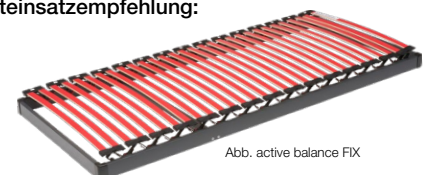

jade 690 H2, H3

KALTSCHAUM

Einfach. Schnell. Individuell.

jade

KERN

- 7-Zonen-System-Kaltschaumkern
- Beidseitig 5 cm Air Cloud All-In-One-Auflagen für beste Druckentlastung sowie hohe Komforteigenschaften auch unter Einwirkung von Wärme und Feuchtigkeit
- Trägerkern: hochwertiger Kaltschaum im Raumgewicht 50 kg/m³ mit integrierten Lordoselementen für ergonomisch korrekte Abstützung – auch in Rückenlage
- Airstream-Technologie für ein angenehmes Schlafklima
- Trikot-Unterbezug

DIE PERFEKTE ERGÄNZUNG

Das hochwertige Bettwaren-Programm von ELASTICA

LIEGECHARAKTER

VORTEILE AUF EINEN BLICK

- ✓ 7-Zonen-System-Kaltschaumkern
- ✓ Beidseitige Air Cloud All-In-One-Auflagen für höchsten Liegekomfort
- ✓ Beste Unterstützung und ergonomische Körperanpassung
- ✓ Airstream-Technologie für ein angenehmes Schlafklima
- ✓ Doppeltuch-Bezug mit »AIR-FRESH«-Gewebeband – abnehmbar, teilbar und waschbar bis 60°C
- ✓ Beste Atmungsaktivität und Feuchtigkeitsaufnahme
- ✓ Quick-Lieferservice möglich

GESAMTHÖHE ca. 23 cm

Betteinsatzempfehlung:

Abb. active balance FIX

Bestens kombinierbar mit Betteinsatz
active balance FIX