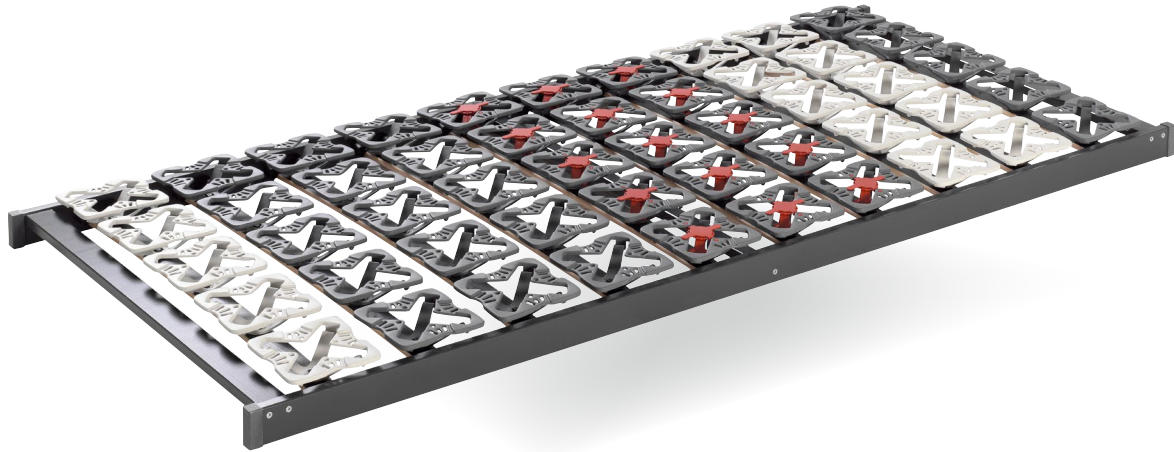

trend FIX

BETTEINSATZ

Schlafen wie auf Wolken.

Die einzigartige Wirkungsweise der Federelemente sorgt für punktgenaue Körperanpassung.

Individuell einstellbare Härtegrade durch Drehmechanismus.

PRODUKTMERKMALE

- ✓ **50 Federelemente in zwei unterschiedlichen Härtegraden** – das patentierte Federungssystem passt sich in Längs-, Quer- und Diagonalrichtung flexibel an die Matratze an
- ✓ **Weiche Schulterzone für Schlafen in Seitenlage** – optimale Anpassung, beugt Nackenverspannungen vor
- ✓ **Individuelle Härtegradversteller im Beckenbereich** zur Anpassung an die persönlichen Schlafbedürfnisse

TECHNISCHE DETAILS

Rahmen: Qualitäts-Schichtholz, anthrazit foliert

Querholme: Buche massiv, anthrazit foliert

Federelemente: 50 Stück

Hellgrau: weich

Dunkelgrau: mittelfest

Höchster Punkt inkl. Federelemente: 9 cm