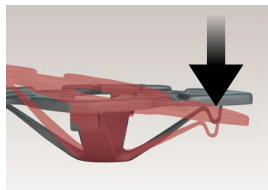

trend FIX

BETTEINSATZ

Schlafen wie auf Wolken.

Die einzigartige Wirkungsweise der Federelemente sorgt für punktgenaue Körperanpassung.

Individuell einstellbare Härtegrade durch Drehmechanismus.

PRODUKTMERKMALE

- ✓ **50 Federelemente in zwei unterschiedlichen Härtegraden** – das patentierte Federungssystem passt sich in Längs-, Quer- und Diagonalrichtung flexibel an die Matratze an
- ✓ **Weiche Schulterzone für Schlafen in Seitenlage** – optimale Anpassung, beugt Nackenverspannungen vor
- ✓ **Individuelle Härtegradversteller im Beckenbereich** zur Anpassung an die persönlichen Schlafbedürfnisse

TECHNISCHE DETAILS

Rahmen: Qualitäts-Schichtholz, anthrazit foliert

Querholme: Buche massiv, anthrazit foliert

Federelemente: 50 Stück

Hellgrau: weich

Dunkelgrau: mittelfest

Höchster Punkt inkl. Federelemente: 9 cm