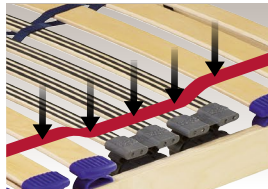

# big flex FIX oder KF

## BETTEINSATZ

Mit Sicherheit gut schlafen.

Schulterabsenkung für Schlafen in Seitenlage – optimale Anpassung, beugt Nackenverspannungen vor.

Mittelzonen-Härtegradversteller zur Anpassung an den individuellen Liegekomfort.

Besonders stabile Ausführung, geeignet bis zu 150 kg Körpergewicht.

### PRODUKTMERKMALE

- ✓ **Besonders stabile Ausführung** – geeignet bis 150 kg Körpergewicht
- ✓ **Mittelgurt** sorgt für zusätzliche Stabilität und optimale Druckverteilung
- ✓ **Schulterabsenkung für Schlafen in Seitenlage** – optimale Anpassung, beugt Nackenverspannungen vor
- ✓ **Mittelzonen-Härtegradversteller** zur Anpassung an den individuellen Liegekomfort
- ✓ **Druckentlastende Waden-Komfortzone** mit speziellen Federholzleisten