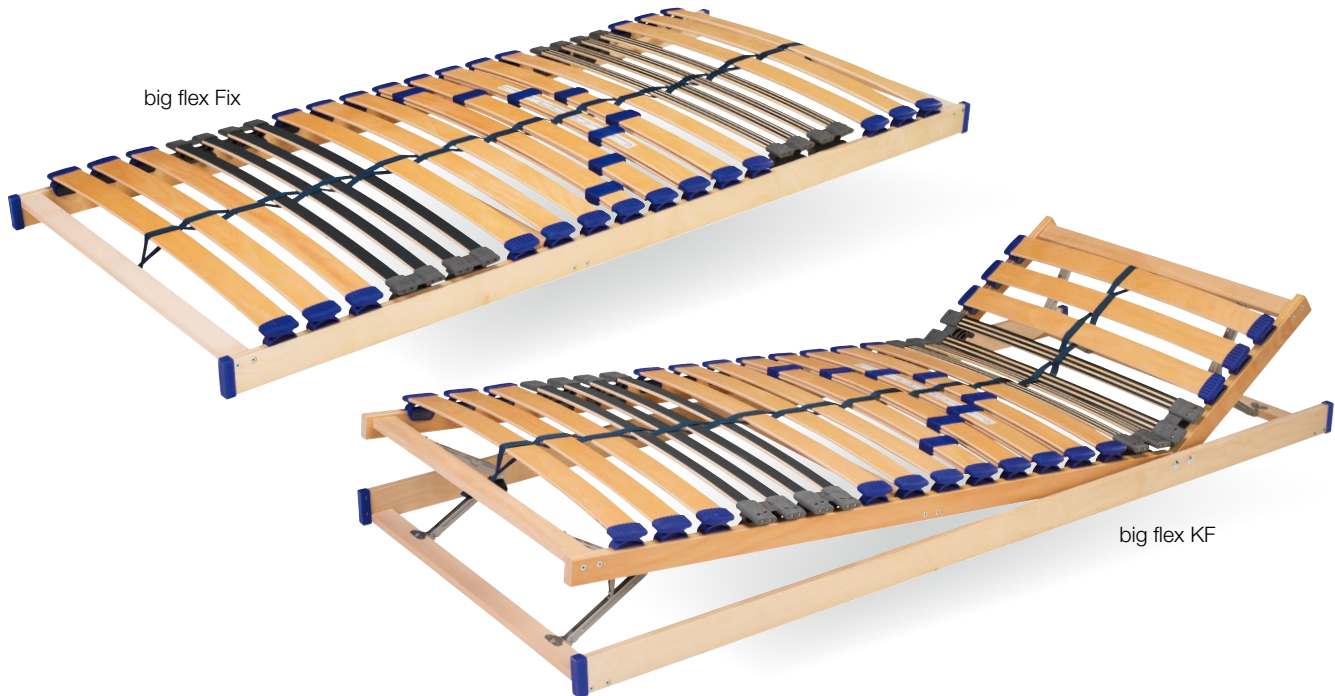

# big flex FIX oder KF

## BETTEINSATZ

Mit Sicherheit gut schlafen.

Schulterabsenkung für Schlafen in Seitenlage – optimale Anpassung, beugt Nackenverspannungen vor.

Mittelzonen-Härtegradversteller zur Anpassung an den individuellen Liegekomfort.

Besonders stabile Ausführung, geeignet bis zu 150 kg Körpergewicht.

### PRODUKTMERKMALE

- ✓ **Besonders stabile Ausführung** – geeignet bis 150 kg Körpergewicht
- ✓ **Mittelgurt** sorgt für zusätzliche Stabilität und optimale Druckverteilung
- ✓ **Schulterabsenkung für Schlafen in Seitenlage** – optimale Anpassung, beugt Nackenverspannungen vor
- ✓ **Mittelzonen-Härtegradversteller** zur Anpassung an den individuellen Liegekomfort
- ✓ **Druckentlastende Waden-Komfortzone** mit speziellen Federholzleisten