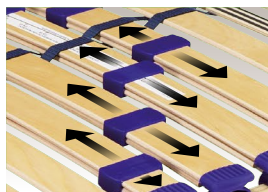

# big flex FIX oder KF

## BETTEINSATZ

Mit Sicherheit gut schlafen.

Schulterabsenkung für Schlafen in Seitenlage – optimale Anpassung, beugt Nackenverspannungen vor.

Mittelzonen-Härtegradversteller zur Anpassung an den individuellen Liegekomfort.

Besonders stabile Ausführung, geeignet bis zu 150 kg Körpergewicht.

### TECHNISCHE DETAILS

Rahmen: Qualitäts-Schichtholz

Querholme: Buche massiv

Federholzleisten: 22 Stück | Stärke 8 mm  
(14 Stück Breite: 63 mm | 8 Stück Breite: 35 mm)

Höchster Punkt inkl. Federholzleisten: 11,5 cm