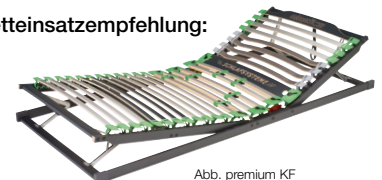

viva spring 350 Wende

FEDERKERN

Komfort für lange Jahre.

**WIRKSAM
GEGEN HAUS-
STAUBMILBEN**

KERN

- Hochwertiger 7-Zonen-Tonnentaschen-Federkern mit 480 Federn
- Beidseitig Thermofilz-Abdeckung mit je 6,5 cm Kaltschaumauflage im Raumgewicht 45 kg/m³ bzw. 50 kg/m³
- Komforthöhe
- Rundumlaufende extra stabile Schaumstoffstege (im Raumgewicht 35 kg/m³, 6 cm breit) garantieren die notwendige Stabilität im Randzonenbereich
- Wendeausführung
- Trikot-Unterbezug

GESAMTHÖHE ca. 28 cm

Betteinsatzempfehlung:

Abb. premium KF

Bestens kombinierbar mit Produktlinie **premium**

Ihre digitale Preisliste