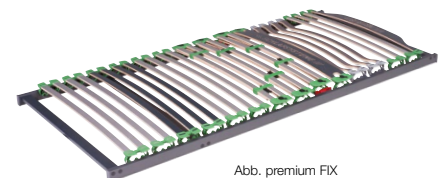

DIE PERFEKTE ERGÄNZUNG

Das hochwertige Bettwaren-Programm von ELASTICA

Ihre digitale Preisliste

LIEGECHARAKTER

Wendeausführung

VORTEILE AUF EINEN BLICK

- ✓ Hochwertiger 7-Zonen-Taschenfederkern
- ✓ Komforthöhe
- ✓ Verstärkte Randzonen
- ✓ Druckentlastende Schulterzone
- ✓ Komfortschaumauflage
- ✓ Anti-Milben-Hygienebezug
- ✓ FIX-IT-Reißverschluss-System Topper
- FIX-IT-Reißverschluss-System Unterbett
- ✓ Wendeausführung

GESAMTHÖHE ca. 30 cm, inkl. Topper

Betteinsatzempfehlung:

Abb. premium FIX

Bestens kombinierbar mit Produktlinie **premium**