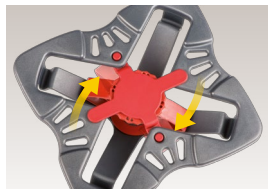

Schlafen wie auf Wolken.

Die einzigartige Wirkungsweise der Federelemente sorgt für punktgenaue Körperanpassung.

Individuell einstellbare Härtegrade durch Drehmechanismus.

Android

Apple

Höchster Bedienkomfort mit Funkfernbedienung oder Ihrem Smartphone. Die App von »OKIN« steht kostenlos zum Download bereit.

Ein Video zur Veranschaulichung finden Sie hier:

**PRODUKTMERKMALE**

- ✓ **5-fach geteilte Komfortliegefläche, stufenlos motorisch verstellbar** – im Kopf-, Nacken-, Becken-, Oberschenkel- und Fußbereich zur perfekten Entspannung
- ✓ **50 Federelemente in zwei unterschiedlichen Härtegraden** – das patentierte Federungssystem passt sich in Längs-, Quer- und Diagonalrichtung flexibel an die Matratze an
- ✓ **Weiche Schulterzone für Schlafen in Seitenlage** – optimale Anpassung, beugt Nackenverspannungen vor
- ✓ **Individuelle Härtegradversteller im Beckenbereich** zur Anpassung an die persönlichen Schlafbedürfnisse
- ✓ **Funk-Fernbedienung** – kabellos für höchsten Bedienkomfort
- ✓ **Stand-by Stromverbrauch nach Öko-Richtlinien**
- ✓ **Notabsenkung** bei Stromausfall manuelle Rückstellung in Grundposition möglich

**TECHNISCHE DETAILS**

Rahmen: Qualitäts-Schichtholz, anthrazit foliert

Querholme: Buche massiv, anthrazit foliert

Federelemente: 50 Stück

Hellgrau: weich

Dunkelgrau: mittelfest

Erforderlicher Platzbedarf für Motor: 12 cm ab Unterkante Rahmen

Höchster Punkt inkl. Federelemente: 9,5 cm

Ihre digitale Preisliste