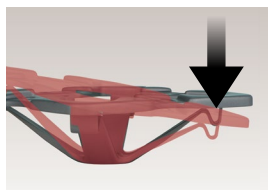

Schlafen wie auf Wolken.

Die einzigartige Wirkungsweise der Federelemente sorgt für punktgenaue Körperanpassung.

Individuell einstellbare Härtegrade durch Drehmechanismus.

Android

Apple

Höchster Bedienkomfort mit Funkfernbedienung oder Ihrem Smartphone. Die App von »OKIN« steht kostenlos zum Download bereit.

Ein Video zur Veranschaulichung finden Sie hier:

**PRODUKTMERKMALE**

- ✓ **5-fach geteilte Komfortliegefläche, stufenlos motorisch verstellbar** – im Kopf-, Nacken-, Becken-, Oberschenkel- und Fußbereich zur perfekten Entspannung
- ✓ **50 Federelemente in zwei unterschiedlichen Härtegraden** – das patentierte Federungssystem passt sich in Längs-, Quer- und Diagonalrichtung flexibel an die Matratze an
- ✓ **Weiche Schulterzone für Schlafen in Seitenlage** – optimale Anpassung, beugt Nackenverspannungen vor
- ✓ **Individuelle Härtegradversteller im Beckenbereich** zur Anpassung an die persönlichen Schlafbedürfnisse
- ✓ **Funk-Fernbedienung** – kabellos für höchsten Bedienkomfort
- ✓ **Stand-by Stromverbrauch nach Öko-Richtlinien**
- ✓ **Notabsenkung** bei Stromausfall manuelle Rückstellung in Grundposition möglich

**TECHNISCHE DETAILS**

Rahmen: Qualitäts-Schichtholz, anthrazit foliert

Querholme: Buche massiv, anthrazit foliert

Federelemente: 50 Stück

Hellgrau: weich

Dunkelgrau: mittelfest

Erforderlicher Platzbedarf für Motor: 12 cm ab Unterkante Rahmen

Höchster Punkt inkl. Federelemente: 9,5 cm

Ihre digitale Preisliste