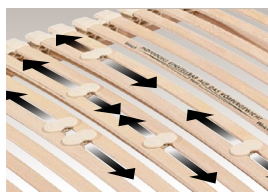

# classic FIX oder KF

## BETTEINSATZ

Im Einklang mit der Natur.

Schulterkomfortzone für ergonomisch richtiges Liegen in Seitenlage.

Mittelzonen-Härtegradversteller zur Anpassung an den individuellen Liegekomfort.

Metallfreie Kopf- und Fußteilverstellung für die perfekte Anpassung und optimale Durchlüftung.

### PRODUKTMERKMALE

- ✓ Aus überwiegend natürlichen Materialien, metallfrei gefertigt, für sensible Menschen besonders gut geeignet
- ✓ Schulterzone für Schlafen in Seitenlage – optimale Anpassung, beugt Nackenverspannungen vor
- ✓ Mittelzonen-Härtegradversteller zur Anpassung an den individuellen Liegekomfort
- ✓ Besonders stabile Ausführung

### TECHNISCHE DETAILS

Rahmen: Qualitätsbuche massiv

Querholme: Buche massiv

Federholzleisten: 28 Stück | Stärke: 8 mm | Breite: 37 mm

Höchster Punkt inkl. Federholzleisten: 10 cm

line digitale Preisliste