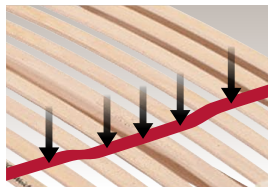

# classic FIX oder KF

## BETTEINSATZ

Im Einklang mit der Natur.

Schulterkomfortzone für ergonomisch richtiges Liegen in Seitenlage.

Mittelzonen-Härtegradversteller zur Anpassung an den individuellen Liegekomfort.

Metallfreie Kopf- und Fußteilverstellung für die perfekte Anpassung und optimale Durchlüftung.

### PRODUKTMERKMALE

- ✓ Aus überwiegend natürlichen Materialien, metallfrei gefertigt, für sensible Menschen besonders gut geeignet
- ✓ Schulterzone für Schlafen in Seitenlage – optimale Anpassung, beugt Nackenverspannungen vor
- ✓ Mittelzonen-Härtegradversteller zur Anpassung an den individuellen Liegekomfort
- ✓ Besonders stabile Ausführung

### TECHNISCHE DETAILS

Rahmen: Qualitätsbuche massiv

Querholme: Buche massiv

Federholzleisten: 28 Stück | Stärke: 8 mm | Breite: 37 mm

Höchster Punkt inkl. Federholzleisten: 10 cm

line digitale Preisliste